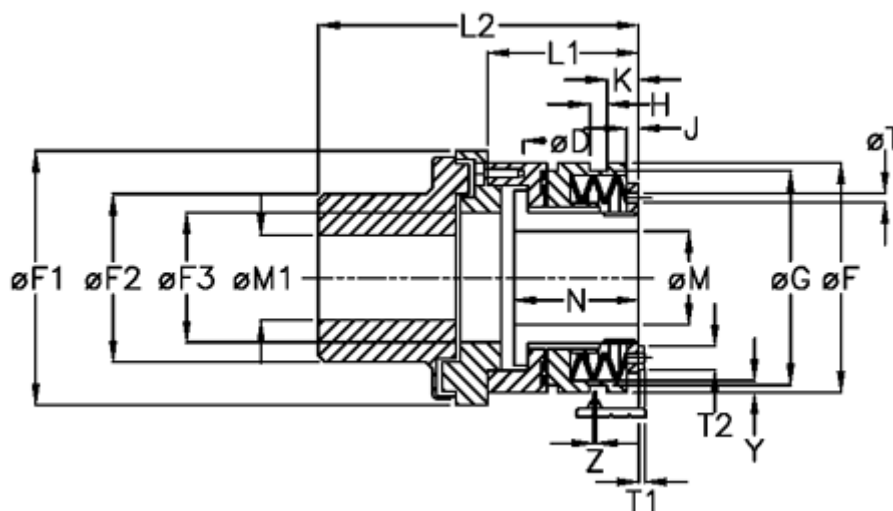

Varenummer: 46912044
 Beskrivelse: Sikkerhedskobling Safeguard D 20 LL

Mål

| | | |
|----------|-------------|---------------------------------------|
| D = 6xM5 | K = 7.5 | Tallerkenfjeder montering = 4x1L |
| F = 55 | L1 = 38.5 | Tallerkenfjeder udførelse = LL - svær |
| F1 = 67 | L2 = 90.0 | Y = 2 |
| F2 = 46 | M1 max = 30 | Z = 0.1 |
| F3 = 33 | M max = 20 | |
| G = 50.0 | M min = 7 | |
| H = 9 | T1 = 3.0 | |
| J = 3.0 | T2 = 7 | |